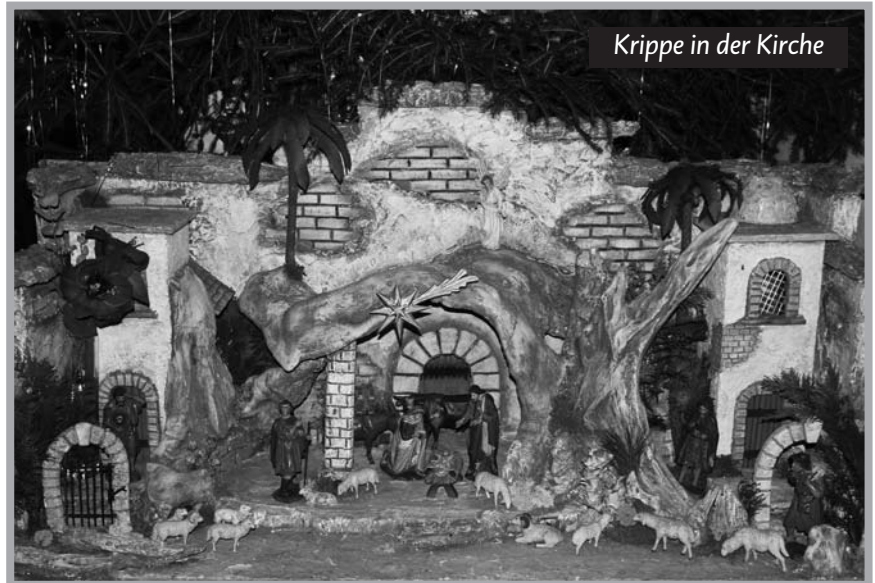

Freiwillige Feuerwehr ROTTENBACH

Bezirk Grieskirchen

Dezember 2017

02.12. Adventkranzweihe	10.12. Musikantenstammtisch - GH Mauernböck
02.12. Punschstand der Union mit Nikolausauffahrt	14.12. Biotonne
03.12. Bratwurstelssonntag der FF	15.12. Sparvereineinzahlung Mechtels Imbissstube
04.12. Anbetungstag	21.12. Papiertonne
05.12. Imkerstammtisch - GH Mauernböck	22.12. Gelber Sack
05.12. UNION-Nikolaus	23.12. Weihnachtsfeier der Union
06.12. UNION-Nikolaus	24.12. UNION - Friedenslicht
06.12. Müllabfuhr 3-wöchentlich	24.12. Turmblasen des Musikvereines
07.12. Weihnachtsfeier AMTC	25.12. Turmblasen des Musikvereines
07.12. Weihnachtsfeier Kameradschaftsbund - GH Mauernböck - 12.00 Uhr	25.12. Weihnachtsessen im GH Mauernböck
09.12. Weihnachtsfeier der Senioren - GH Mauernböck - 12.00 Uhr	26.12. Weihnachtsessen im GH Mauernböck
	28.12. Müllabfuhr 6-wöchentlich

Fr	1		So	17	3. Advent
Sa	2		Mo	18	
So	3	1. Advent	Di	19	
Mo	4		Mi	20	
Di	5		Do	21	Winteranfang
Mi	6	Nikolaus	Fr	22	
Do	7		Sa	23	
Fr	8	Maria Empfängnis	So	24	4. Advent / Heiliger Abend
Sa	9		Mo	25	Christtag
So	10	2. Advent	Di	26	Stephanitag
Mo	11		Mi	27	
Di	12		Do	28	6
Mi	13		Fr	29	
Do	14		Sa	30	
Fr	15		So	31	Silvester
Sa	16