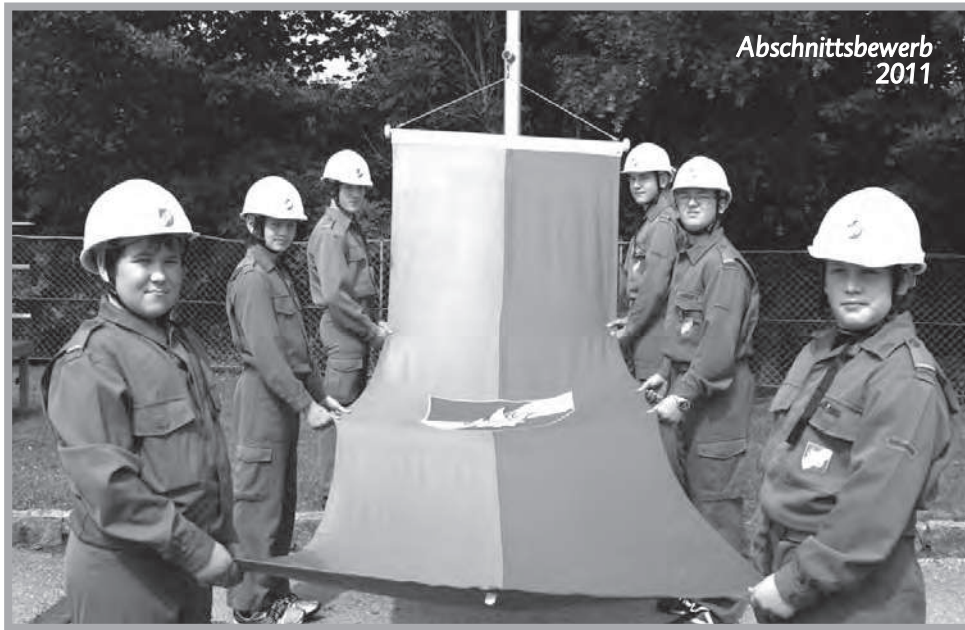

Freiwillige Feuerwehr
ROTTENBACH
Bezirk Grieskirchen

Juli

2012

02.07. Imkerstammtisch - GH Mauernböck	11.07. Müllabfuhr 3-wöchentlich
04.07. Clubabend AMTC	15.07. Kirtag
05.07. Biotonne	15.07. AMTC - Oldtimerausstellung am Kirtag
06.07. Stammtisch Kameradschaftsbund - Mechtels Imbissstube - 19.30 Uhr	18.07. Sommerausflug der Senioren bis 20.07. nach Südtirol
08.07. Musikantenstammtisch - GH Mauernböck	19.07. Biotonne
	27.07. Gelber Sack